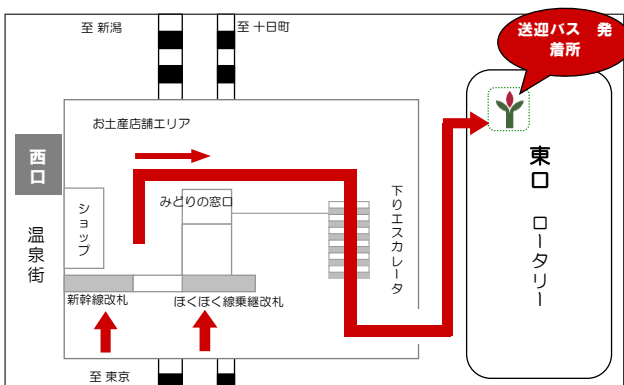

ベルナティオ シャトルバス		ほくほく線		上越新幹線			
ホテル発	越後湯沢駅着	十日町駅発	越後湯沢駅着	越後湯沢駅発	着駅	各駅着	列車名
8:10	8:55	-	-	9:15	東京着	10:29	とき 310 上り
				9:40	新潟着	10:21	とき 307 下り
10:00	10:45	-	-	11:13	東京着	12:28	とき 316 上り
				12:11	東京着	13:28	とき 318 上り
				11:32	新潟着	12:17	とき 315 下り
12:10	12:55	-	-	13:13	東京着	14:28	とき 320 上り
				14:11	東京着	15:25	とき 322 上り
				12:59	新潟着	13:43	とき 319 下り
15:20	16:05	-	-	16:25	東京着	17:40	とき 328 上り
				16:57	新潟着	17:42	とき 327 下り
17:30	18:15	-	-	18:32	東京着	19:52	とき 336 上り
				18:54	新潟着	19:39	とき 335 下り

<十日町駅⇄ベルナティオ>

上越新幹線				ほくほく線		ベルナティオ シャトルバス	
列車名	発駅	各駅発	越後湯沢駅着	越後湯沢駅発	十日町駅着	十日町駅発	ホテル着
下り とき303	東京発	7:04	8:10	8:20	9:02	9:15	9:40
上り とき306	新潟発	7:24	8:10				
下り とき315	東京発	10:15	11:31	11:41	12:15	12:25	12:50
上り とき316	新潟発	10:28	11:12				

ベルナティオ シャトルバス		ほくほく線		上越新幹線			
ホテル発	十日町駅着	十日町駅発	越後湯沢駅着	越後湯沢駅発	着駅	各駅着	列車名
8:20	8:45	9:02	9:52	10:15	東京着	11:28	とき310 上り
				10:21	新潟着	11:06	とき309 下り
11:35	12:00	12:15	12:53	13:13	東京着	14:28	とき320 上り
				13:57	新潟着	14:42	とき321 下り

- ●シャトルバスは「予約制」となっております。ご乗車希望のお客様は 前日17:00 までにお申し込みください。代表025-758-4888
- ●運行期間：2024年4月1日(月)～2025年3月31日(月) ※但し、JR時刻変更に合わせて発着時間の変更を行なう場合がございます。
- ●越後湯沢駅発 8:30 / 20:30 4/1～11/30まで 曜日限定 で運行いたします。
- ●越後水沢駅をご利用のお客様につきましては、臨時便をご用意致します。(前日17:00までの予約制)
- ●注意事項：道路状況や工事及び除雪車両の作業状況により、発着時間に遅れが生じる場合がございますので予めご了承ください。

越後湯沢駅 発着所