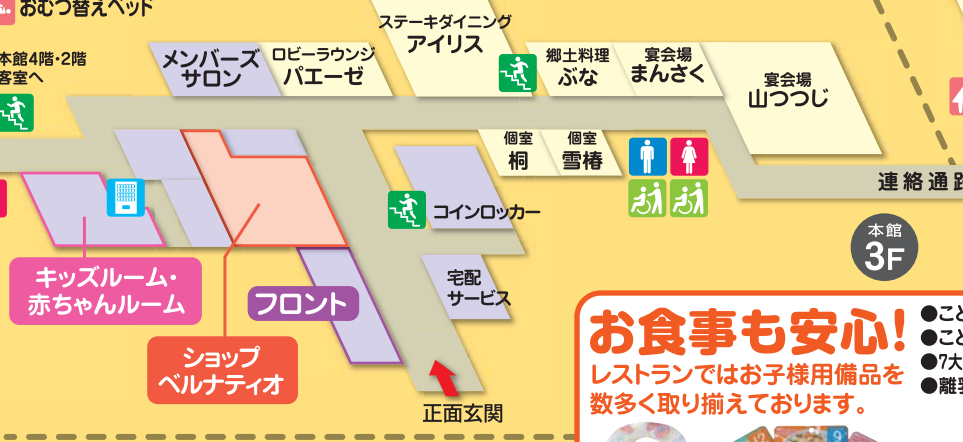

使い切っちゃった!

そんなときも安心

ショップ ベルナティオ

(本館3階)

営業時間 8:00~21:00

離れた! 忘れ!

離乳食

オムツ

おしり拭き

ベビーお菓子