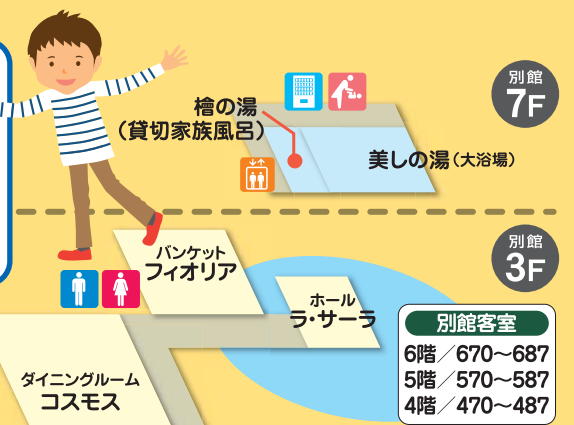

あてママつぷ

- 男性用トイレ
- 女性用トイレ
- 車椅子用トイレ
- エレベーター
- 階段
- おむつ替えベッド
- 自動販売機

温泉デビュー!

温泉大浴場、貸切風呂の備え付け備品の紹介

- バスチェア ●ベビーバス
- ベビーソープ ●温度計
- おしり拭き ●おむつバケツ
- ベビーベッド

貸切家族風呂ならさらにゆったり安心!

「檜の湯」貸切家族風呂 (別館7階)

使い切っちゃった!

そんなときも安心

ショップ ベルナティオ

(本館3階)

営業時間 8:00~21:00

離れた! 忘れ!

離乳食

オムツ

おしり拭き