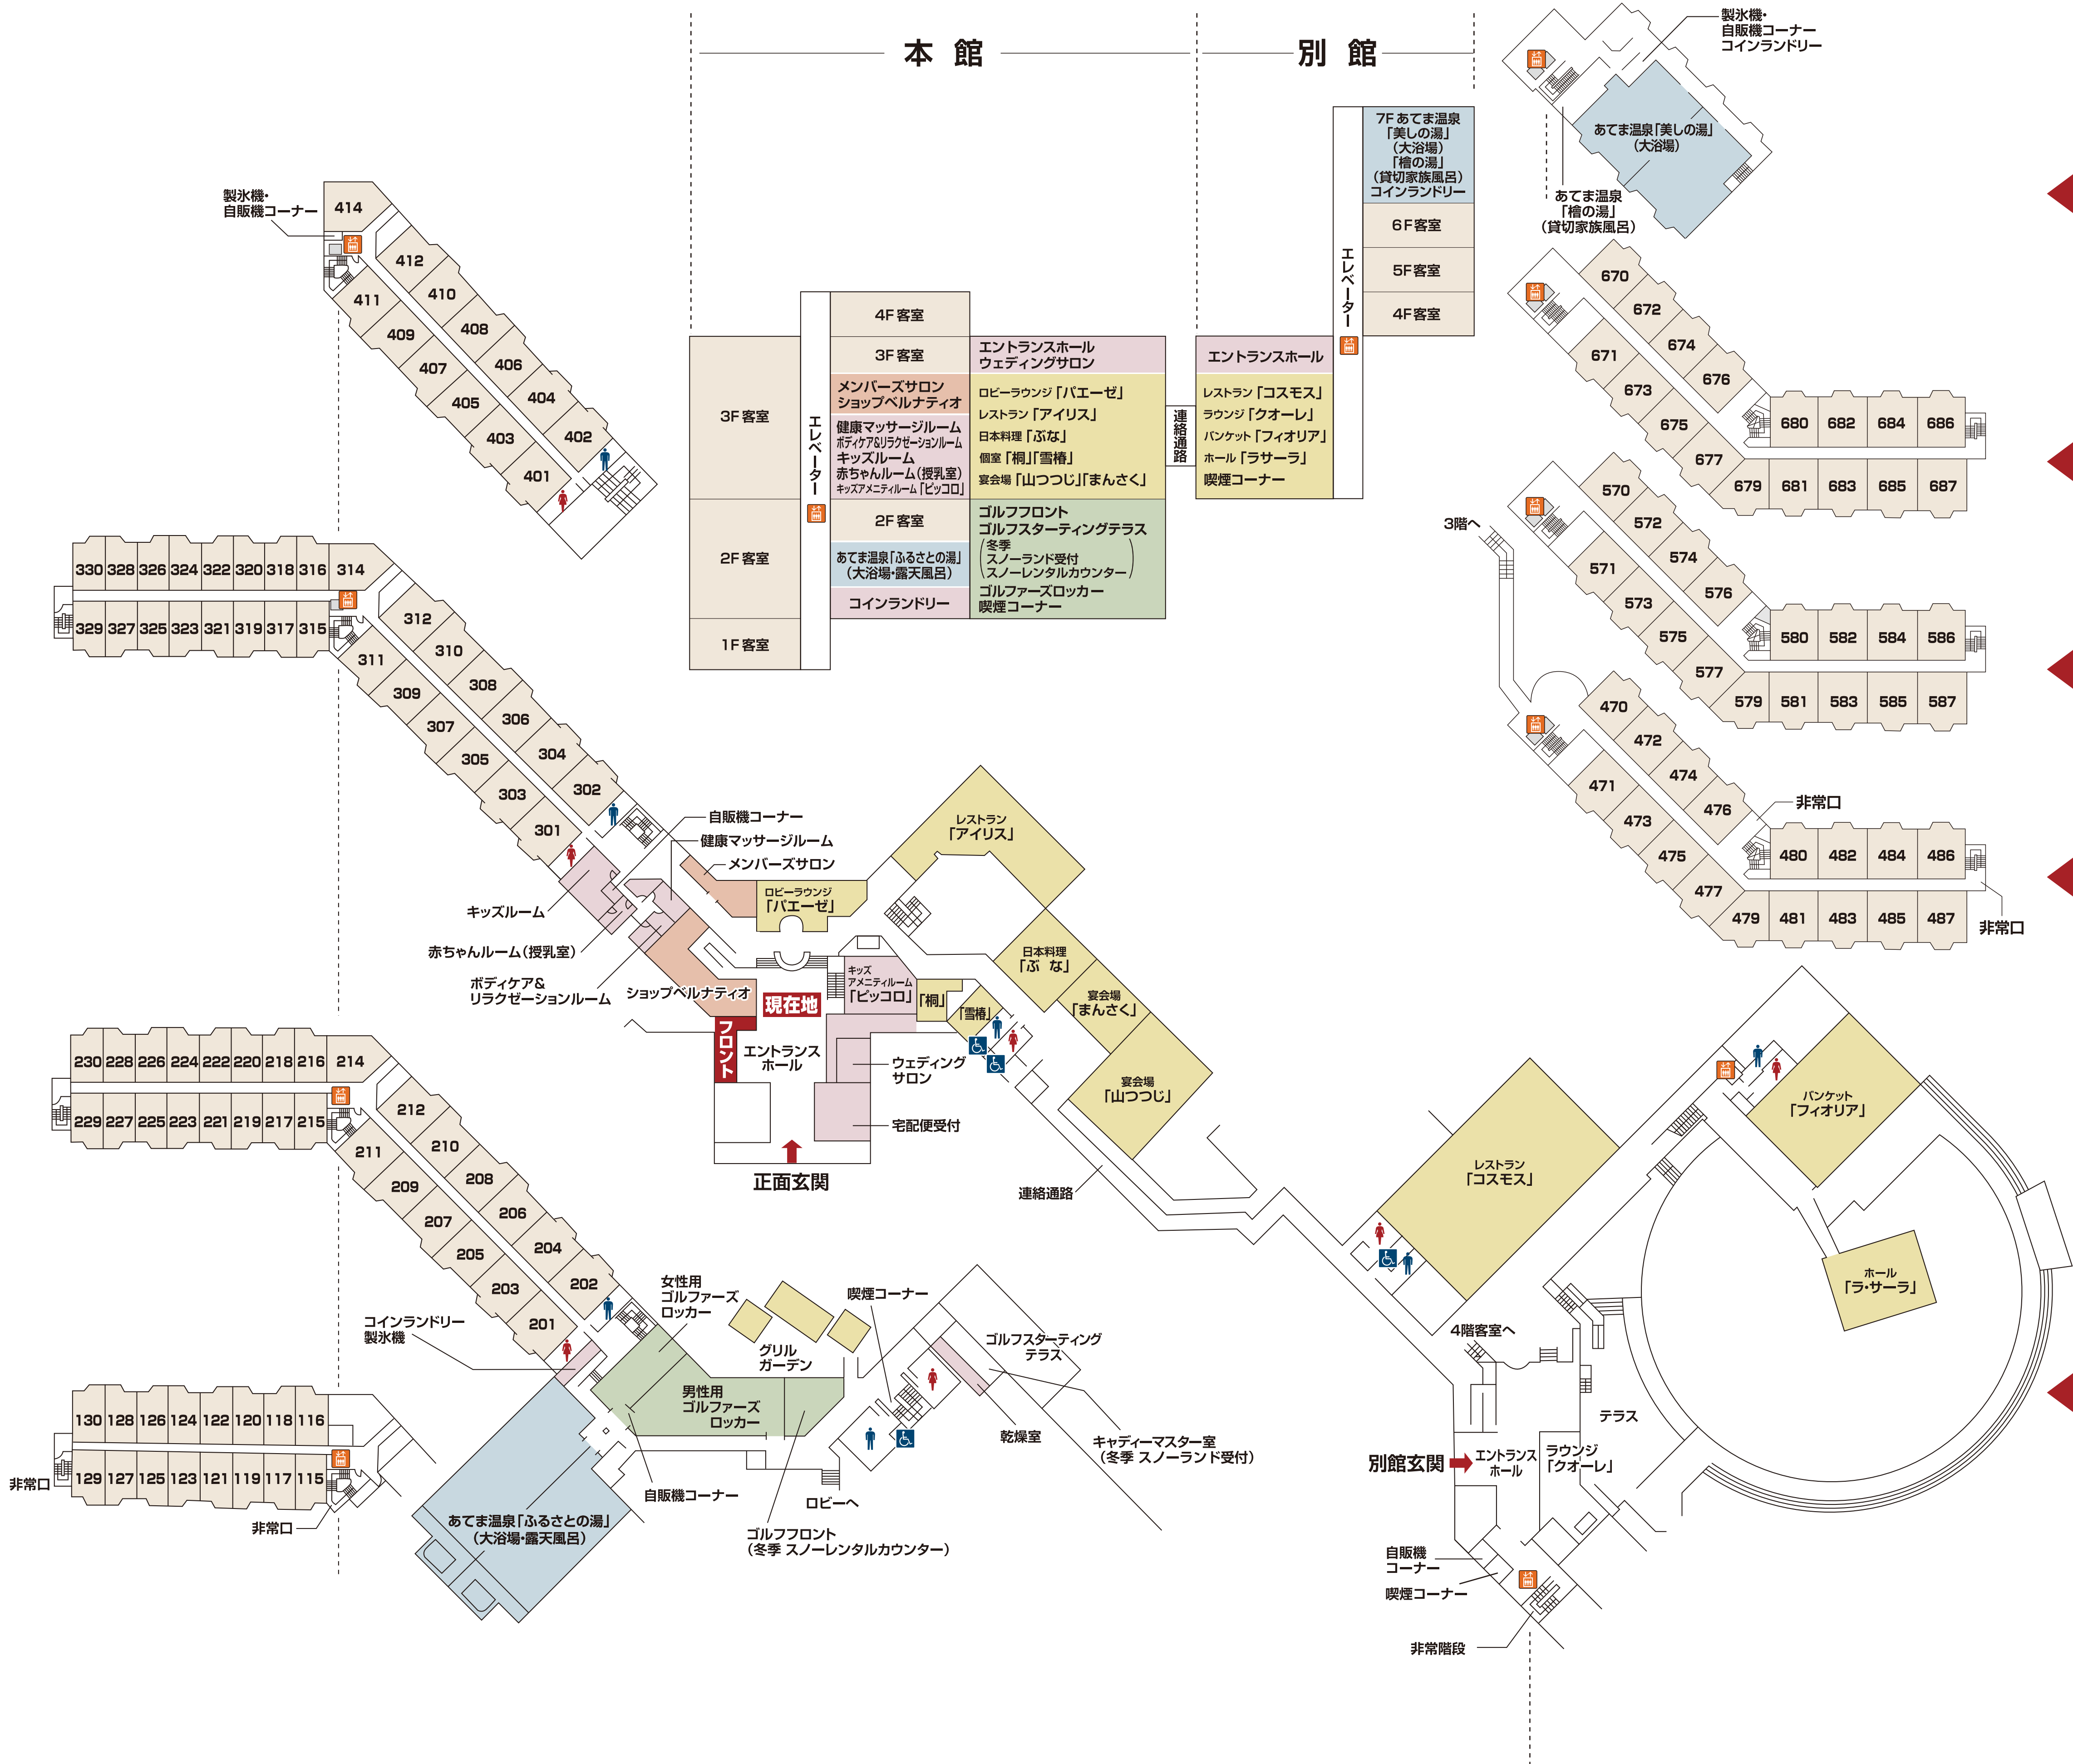

本館
4F

本館
3F

本館
2F

本館
1F

別館
7F

別館
6F

別館
5F

別館
4F

別館
3F

本館		別館	
4F 客室	エントランスホール ウェディングサロン	エントランスホール	7F あてま温泉 「美しい湯」 (大浴場) 「檜の湯」 (貸切家族風呂) コインランドリー
3F 客室	メンバーズサロン ショップベルナティオ 健康マッサージルーム ポディケア&リラクゼーションルーム キッズルーム 赤ちゃんルーム(授乳室) キッズアメニティルーム「ピッコロ」	ロビーラウンジ「ハエゼ」 レストラン「アイリス」 日本料理「ふな」 個室「桐」「雪椿」 宴会場「山つつじ」「まんざく」	6F 客室
2F 客室	ゴルフフロント ゴルフスターティングテラス (冬季 スノーランド受付 スノーレンタルカウンター) ゴルフファースロッカー 喫煙コーナー	レストラン「コスモス」 ラウンジ「クオーレ」 バンケット「フィオリア」 ホール「ラサラー」 喫煙コーナー	5F 客室
1F 客室	あてま温泉「ふるさとの湯」 (大浴場・露天風呂) コインランドリー		4F 客室