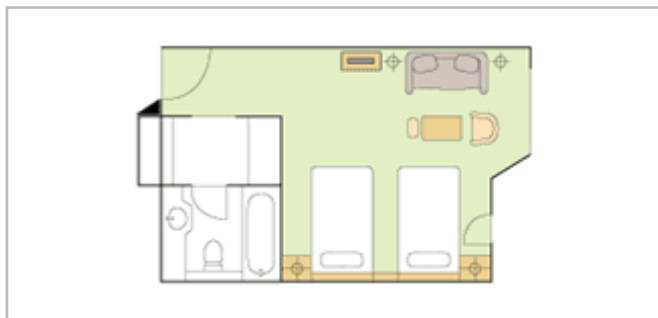

別館

5F

別館

4F

別館

3F

間取り

ツインルーム

※バスタブ付き、Wi-Fi対応

面積	定員	客室タイプ	客室数
約35m ²	2名 (最大3名)	洋室	48室

ファミリールーム

別館和洋室

※本館:バスタブ付き、別館:シャワーブースのみ、Wi-Fi対応

面積	定員	客室タイプ	客室数
約53m ²	4名 (最大5名)	和洋室 (本館)	24室
約53m ²	4名 (最大6名)	和洋室 (別館)	47室
約53m ²	4名 (最大4名)	洋室 (本館)	3室
約53m ²	4名 (最大5名)	デラックス ダブルルーム	4室

フレンズルーム

※シャワーブースのみ、Wi-Fi対応

面積	定員	客室タイプ	客室数
約58m ²	4名 (最大4名)	洋室	12室