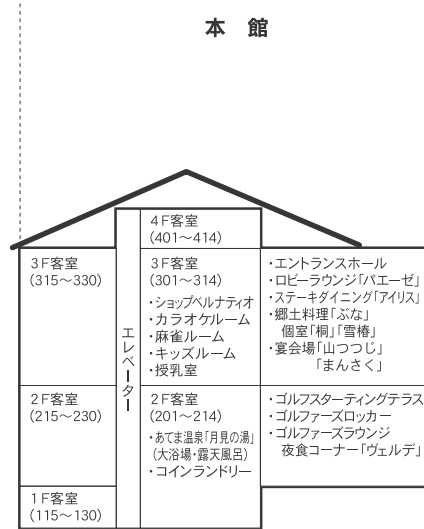

フロアマップ

ホテルベルナティオ本館

別館

ホテルベルナティオ別館

別館

7F

別館

6F

別館

5F

別館

4F

別館

3F

間取り

ツインルーム

※バスタブ付き、Wi-Fi対応

面積	定員	客室タイプ	客室数
約35m ²	2名 (最大3名)	洋室	48室

ファミリールーム

別館和洋室

※本館:バスタブ付き、別館:シャワーブースのみ、Wi-Fi対応

面積	定員	客室タイプ	客室数
約53m ²	4名 (最大5名)	和洋室 (本館)	24室
約53m ²	4名 (最大6名)	和洋室 (別館)	47室
約53m ²	4名 (最大4名)	洋室 (本館)	3室
約53m ²	4名 (最大5名)	デラックス ダブルルーム	4室