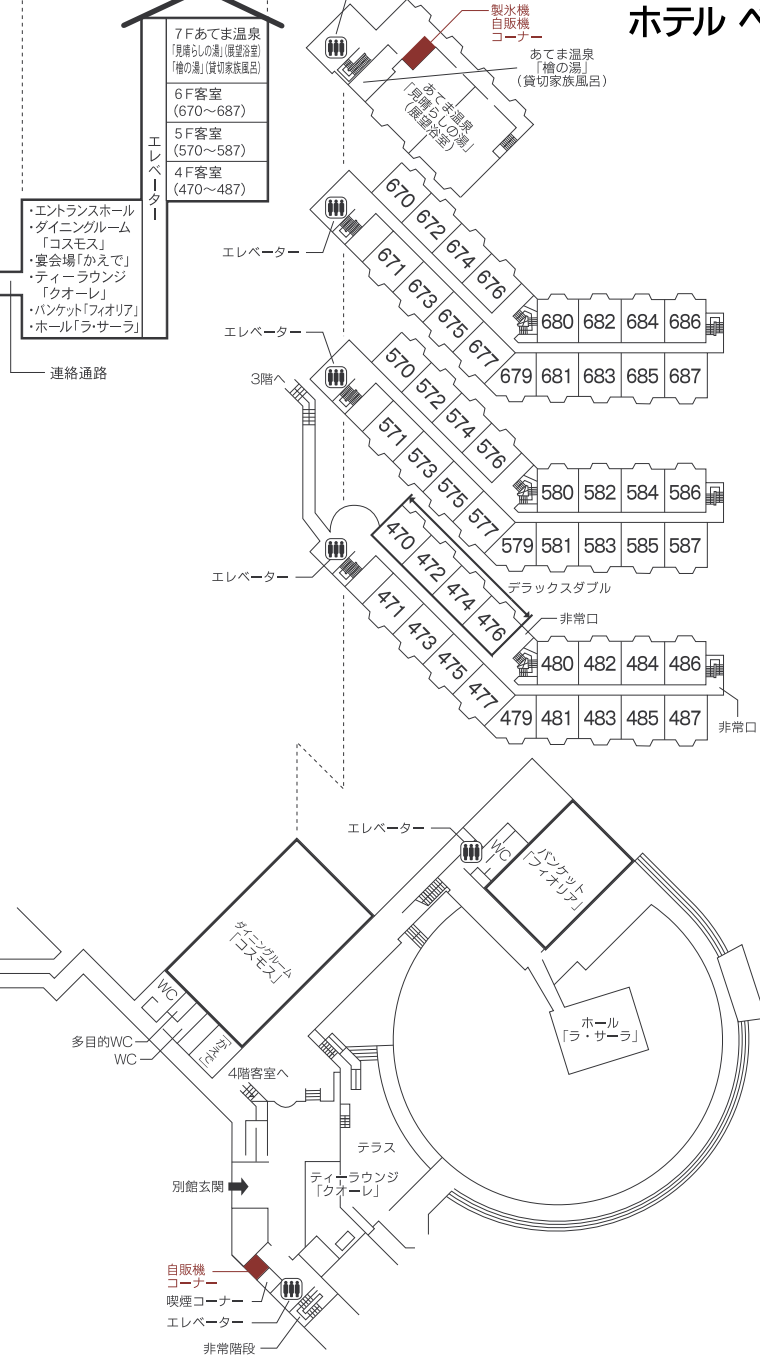

フロアマップ

ホテルベルナティオ本館

別館

ホテルベルナティオ別館

別館

7F

別館

6F

別館

5F

別館

4F

別館

3F

間取り

ツインルーム

※バスタブ付き、Wi-Fi対応

面積	定員	客室タイプ	客室数
約35m ²	2名 (最大3名)	洋室	48室

ファミリールーム

別館和洋室

※本館:バスタブ付き、別館:シャワーブースのみ、Wi-Fi対応

面積	定員	客室タイプ	客室数
約53m ²	4名 (最大5名)	和洋室 (本館)	24室
約53m ²	4名 (最大6名)	和洋室 (別館)	47室
約53m ²	4名 (最大4名)	洋室 (本館)	3室
約53m ²	4名 (最大5名)	デラックス ダブルルーム	4室

フレンズルーム

※シャワーブースのみ、Wi-Fi対応

面積	定員	客室タイプ	客室数
約58m ²	4名 (最大4名)	洋室	12室