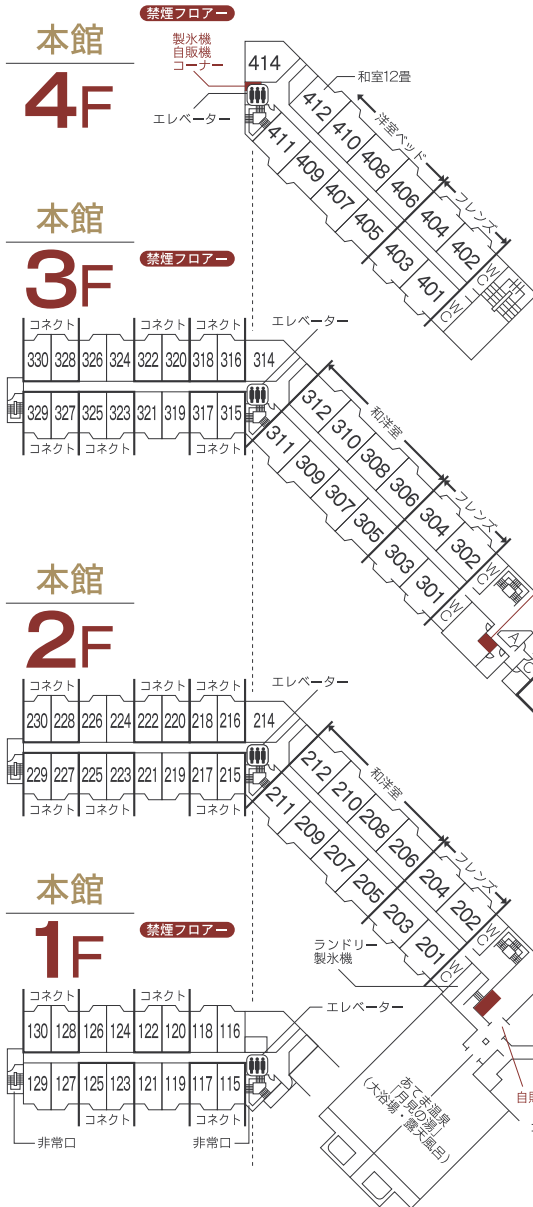

フロアマップ

ホテルベルナティオ本館

別館

ホテルベルナティオ別館

別館

7F

別館

6F

別館

5F

別館

4F

別館

3F

間取り

ツインルーム

※バスタブ付き、Wi-Fi対応

面積	定員	客室タイプ	客室数
約35m ²	2名 (最大3名)	洋室	48室

ファミリールーム

別館和洋室

※本館:バスタブ付き、別館:シャワーブースのみ、Wi-Fi対応

面積	定員	客室タイプ	客室数
約53m ²	4名 (最大5名)	和洋室 (本館)	24室
約53m ²	4名 (最大6名)	和洋室 (別館)	47室
約53m ²	4名 (最大4名)	洋室 (本館)	3室
約53m ²	4名 (最大5名)	デラックス ダブルルーム	4室

フレンズルーム

※シャワーブースのみ、Wi-Fi対応

面積	定員	客室タイプ	客室数
約58m ²	4名 (最大4名)	洋室	12室