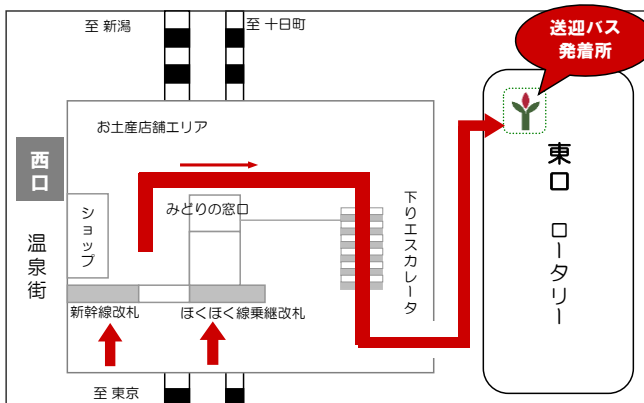

ベルナティオ シャトルバス		ほくほく線		上越新幹線			
ホテル発	越後湯沢駅着	十日町駅発	越後湯沢駅着	越後湯沢駅発	着駅	各駅着	列車名
10:40	11:30	-	-	12:09	東京着	13:28	とき318 上り
				13:00	新潟着	13:47	とき319 下り
12:00	12:50	-	-	13:09	東京着	14:28	とき320 上り
				14:00	新潟着	14:47	とき321 下り
15:10	16:00	-	-	16:22	東京着	17:40	とき330 上り
				17:00	新潟着	17:48	とき329 下り
17:30	18:20	-	-	19:02	東京着	20:12	とき342 上り
				18:56	新潟着	19:43	とき337 下り

<十日町駅⇄ベルナティオ>

上越新幹線				ほくほく線		ベルナティオ シャトルバス	
列車名	発駅	各駅発	越後湯沢駅着	越後湯沢駅発	十日町駅着	十日町駅発	ホテル着
下り とき303	東京発	7:04	8:13	8:20	8:52	9:00	9:25
上り とき306	新潟発	7:19	8:08	-	-	13:10	13:35
下り とき315	東京発	10:16	11:34	12:15	六日町乗換 12:58		
上り とき318	新潟発	11:20	12:08	-	-		

ベルナティオ シャトルバス		ほくほく線		上越新幹線			
ホテル発	十日町駅着	十日町駅発	越後湯沢駅着	越後湯沢駅発	着駅	各駅着	列車名
8:15	8:40	8:52	9:20	10:13	東京着	11:28	とき314 上り
				9:44	新潟着	10:27	とき307 下り
12:20	12:45	12:59	六日町乗換 13:51	14:09	東京着	15:28	とき322 上り
				14:01	新潟着	14:48	とき321 下り

- ●シャトルバスは「予約制」となっております。ご乗車希望のお客様は前日17:00までにお申し込みください。代表025-758-4888
- ●運行期間：2022年12月1日(木)～2023年3月31日(金) ※但し、JR時刻変更に合わせて発着時間の変更を行なう場合がございます。また2023年4月以降の発着時刻につきましては、JR時刻変更に合わせて更新させていただきます。
- ●越後水沢駅をご利用のお客様につきましては、臨時便をご用意致します。(前日17:00までの予約制)
- ●注意事項：道路状況や除雪作業車の作業状況により、発着時間に遅れが生じる場合がございますので予めご了承ください。

越後湯沢駅 発着所