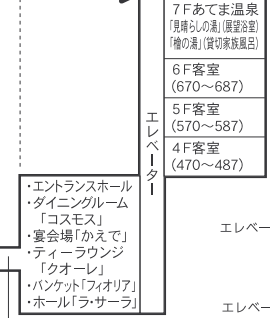

ホテルベルナティオ本館

本館

別館

ホテルベルナティオ別館

ナトゥーラ (わんちゃん同伴宿泊施設)

コテージ

- 別館 7F
- 別館 6F
- 別館 5F (禁煙フロアー)
- 別館 4F
- 別館 3F