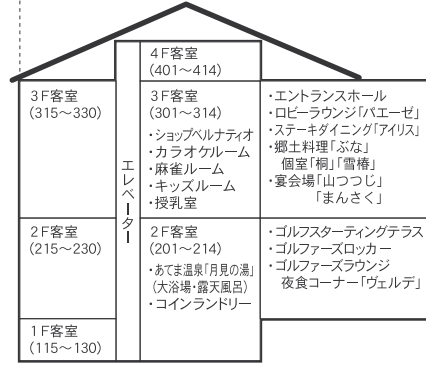

ホテルベルナティオ本館

本館

別館

ホテルベルナティオ別館

ナトゥーラ (わんちゃん同伴宿泊施設)

コテージ

- 別館 7F
- 別館 6F
- 別館 5F (禁煙フロアー)
- 別館 4F
- 別館 3F