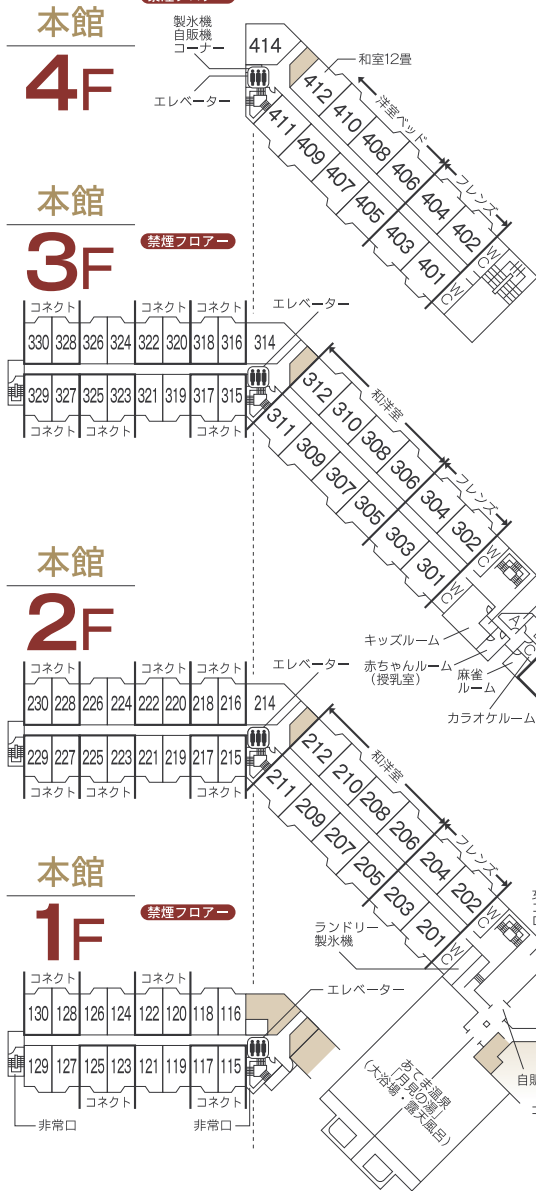

ホテルベルナティオ本館

本館

別館

ホテルベルナティオ別館

ナトゥーラ (わんちゃん同伴宿泊施設)

コテージ

- 別館 7F
- 別館 6F
- 別館 5F (禁煙フロアー)
- 別館 4F
- 別館 3F