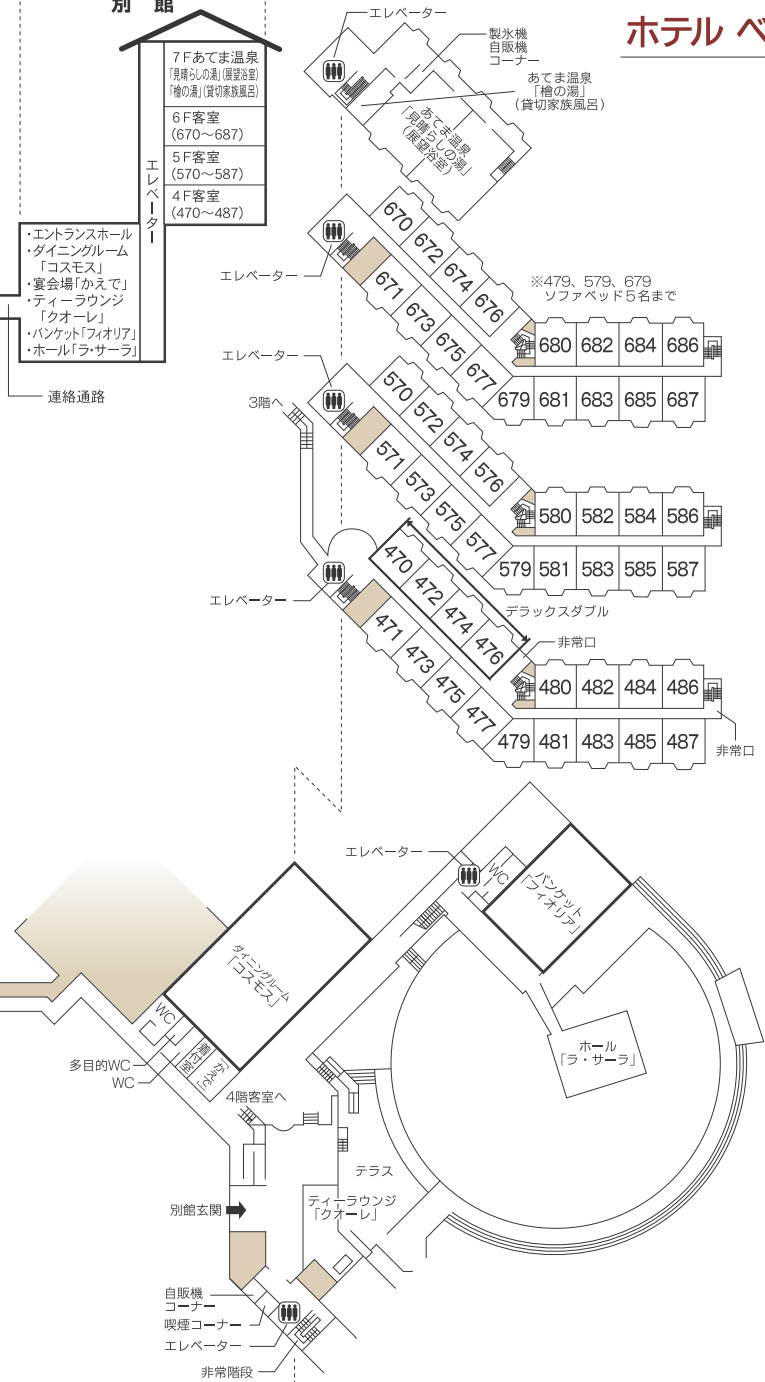

ホテルベルナティオ本館

本館

別館

ホテルベルナティオ別館

ナトゥーラ (わんちゃん同伴宿泊施設)

コテージ

- 別館 7F
- 別館 6F
- 別館 5F (禁煙フロアー)
- 別館 4F
- 別館 3F